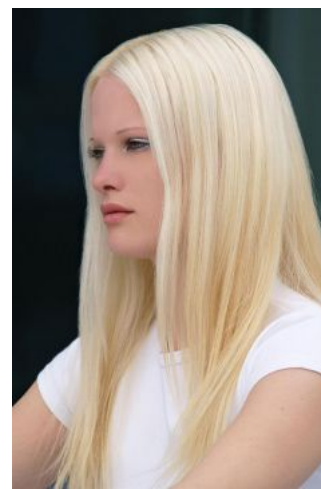

# Marlen C.

+49 (0)6128 970 855  
+49 (0)171 620 7091

**BIRDCAGE**  
MODEL MANAGEMENT

info@birdcage-models.de  
www.birdcage-models.de

HEIGHT 172 cm    SIZE 34 EU    CHEST 90 cm    WAIST 67 cm    HIP 92 cm  
SHOESIZE 39 EU    HAIRCOLOR blonde