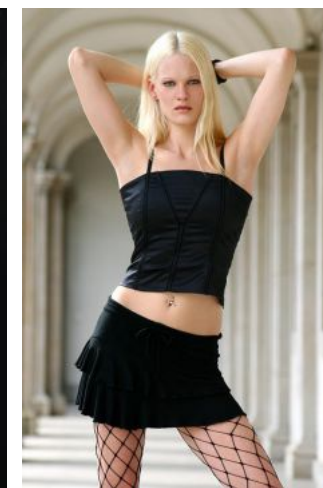

# Marlen C.

+49 (0)6128 970 855  
+49 (0)171 620 7091

**BIRDCAGE**  
MODEL MANAGEMENT

info@birdcage-models.de  
www.birdcage-models.de

HEIGHT 172 cm    SIZE 34 EU    CHEST 90 cm    WAIST 67 cm    HIP 92 cm  
SHOESIZE 39 EU    HAIRCOLOR blonde