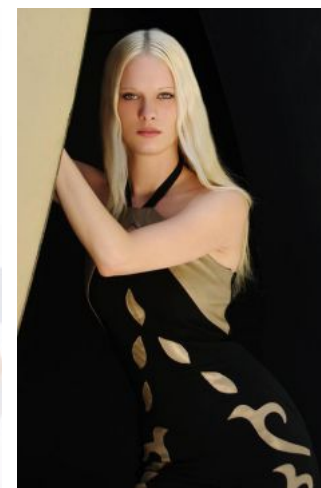

# Marlen C.

+49 (0)6128 970 855  
+49 (0)171 620 7091

**BIRDCAGE**  
MODEL MANAGEMENT

info@birdcage-models.de  
www.birdcage-models.de

HEIGHT 172 cm    SIZE 34 EU    CHEST 90 cm    WAIST 67 cm    HIP 92 cm  
SHOESIZE 39 EU    HAIRCOLOR blonde